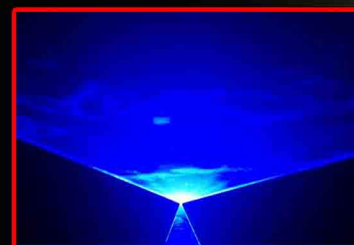

S2L

Le rayon laser, source lumineuse intense

Contrôler cette source lumineuse intense est à la base du SHOW LASER. L'association du faisceau et d'un logiciel de programmation permet de créer une infinité de figures en 3D (vague, tunnel, plafond, etc.) et de les projeter dans l'espace souhaité.

Avec l'utilisation de Laser RGB (rouge, vert, bleu), les figures se colorisent pour créer des effets lumineux saisissants.

La succession des figures, la multitude des couleurs, le déplacement rapide et l'enchaînement d'effets promettent la présentation d'un véritable SHOW LASER inoubliable.

Projection de logos et d'images animées

La puissance du faisceau extrêmement lumineux et l'emploi de lasers performants à vitesses de balayage élevées permettent de créer et projeter vos propres dessins géants, logos, baseline, message sur des surfaces importantes.

Ces formes fixes ou animées peuvent être projetées sur des façades de bâtiments, murs, écrans ou sols. Vous pourrez laisser libre cours à votre imagination pour votre communication et créer des messages en écriture laser instantané.