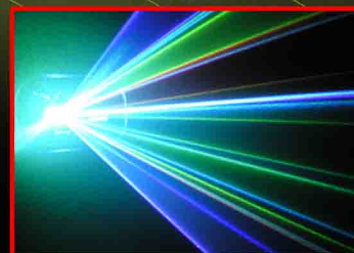

S2L

Le rayon laser, source lumineuse intense

Contrôler cette source lumineuse intense est à la base du SHOW LASER. L'association du faisceau et d'un logiciel de programmation permet de créer une infinité de figures en 3D (vague, tunnel, plafond, etc.) et de les projeter dans l'espace souhaité.

Avec l'utilisation de Laser RGB (rouge, vert, bleu), les figures se colorisent pour créer des effets lumineux saisissants.

La succession des figures, la multitude des couleurs, le déplacement rapide et l'enchaînement d'effets promettent la présentation d'un véritable SHOW LASER inoubliable.

Projection de logos et d'images animées

La puissance du faisceau extrêmement lumineux et l'emploi de lasers performants à vitesses de balayage élevées permettent de créer et projeter vos propres dessins géants, logos, baseline, message sur des surfaces importantes.